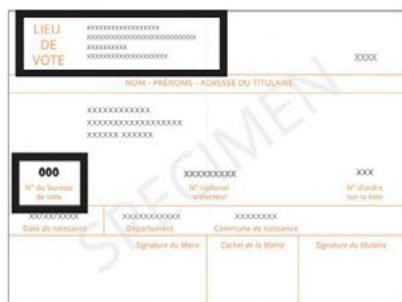

Vous souhaitez voter à Bruges aux prochaines élections et n'êtes pas inscrit sur les listes électorales ? Vous avez jusqu'au 3 mai 2024 pour faire la demande en mairie, par courrier ou en ligne sur le site www.service-public.fr.

SUIS-JE BIEN INSCRIT SUR LES LISTES ELECTORALES ?

Le site www.service-public.fr permet à tout électeur de savoir s'il est bien inscrit sur les listes électorales d'une commune. Il suffit de renseigner son identité, sa commune, son sexe et sa date de naissance. Si l'électeur est bien inscrit dans cette commune, le site lui renvoie le numéro et l'adresse de son bureau de vote et son numéro d'ordre sur la liste de la commune.

Scannez le QR Code pour vérifier votre inscription sur les listes électorales.

Nouvelle carte électorale

Suite au redécoupage géographique des bureaux de vote, courant mai, de nouvelles cartes électorales vont être distribuées à l'ensemble des Brugeais inscrits sur les listes électorales de la commune. Vous y trouverez votre nouveau lieu de vote, ainsi que le numéro de votre bureau de vote, comme indiqué ci-dessous.