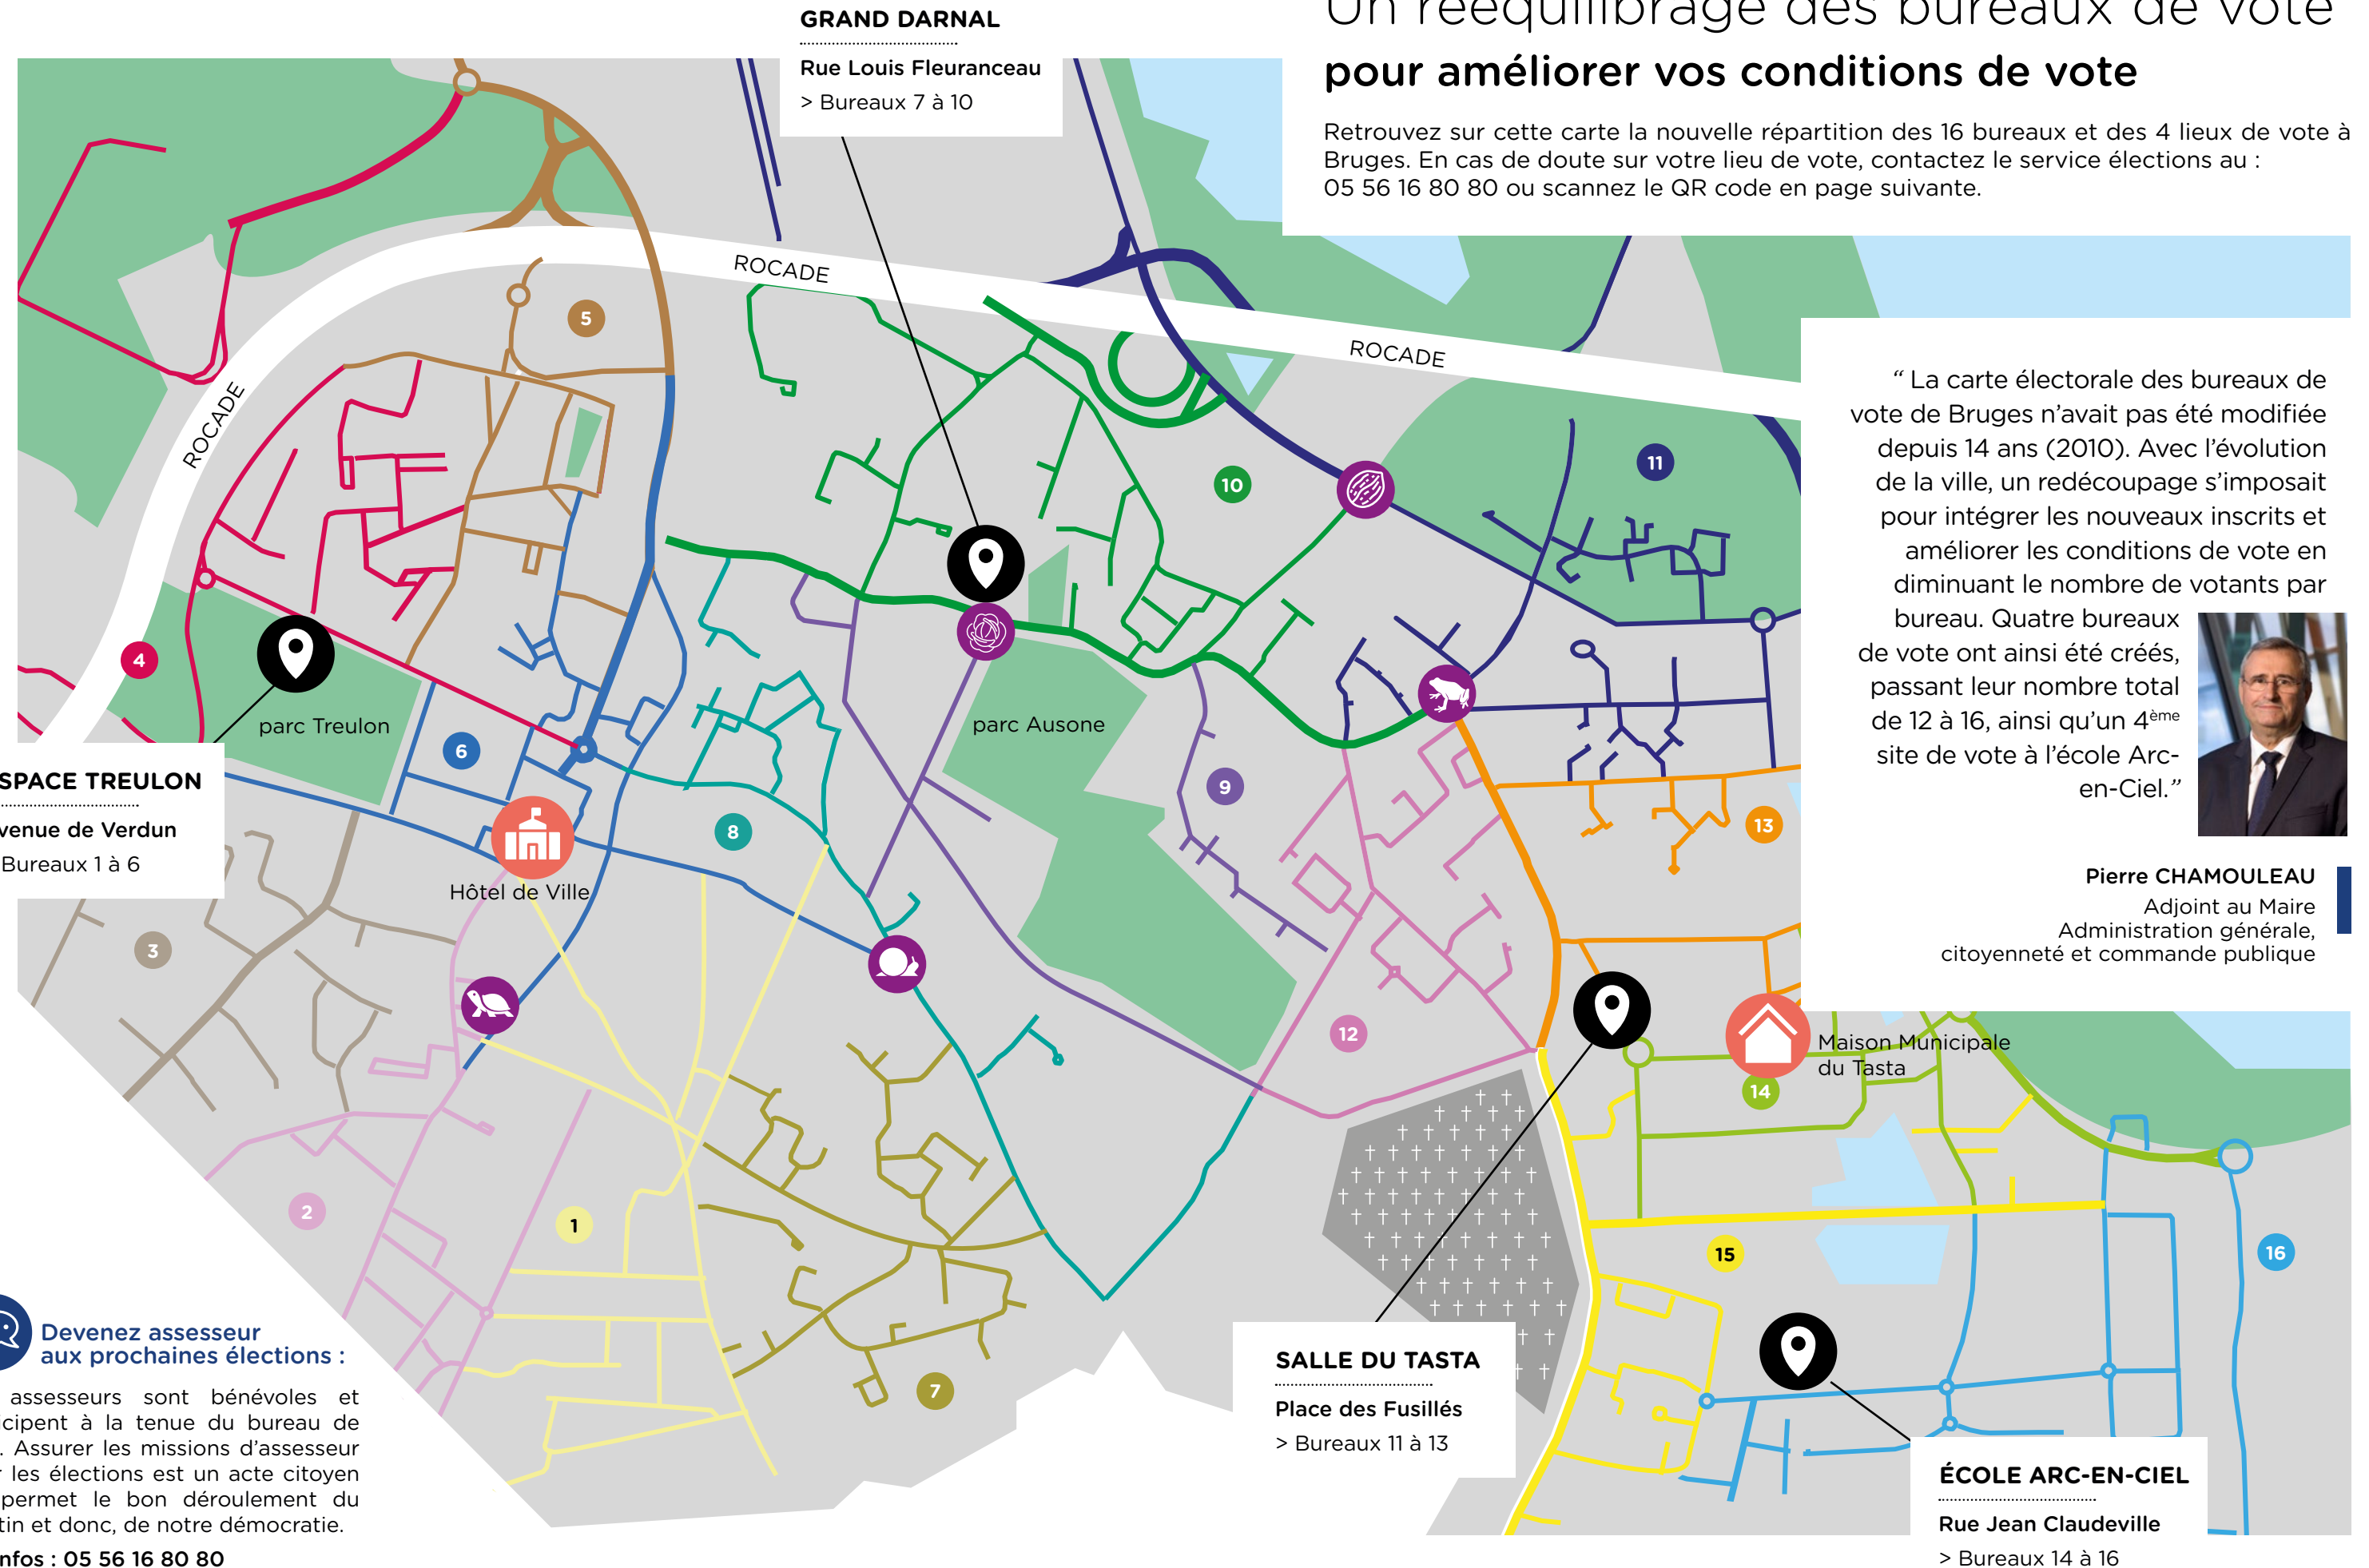

Un rééquilibrage des bureaux de vote pour améliorer vos conditions de vote

Retrouvez sur cette carte la nouvelle répartition des 16 bureaux et des 4 lieux de vote à Bruges. En cas de doute sur votre lieu de vote, contactez le service élections au : 05 56 16 80 80 ou scannez le QR code en page suivante.

“ La carte électorale des bureaux de vote de Bruges n'avait pas été modifiée depuis 14 ans (2010). Avec l'évolution de la ville, un redécoupage s'imposait pour intégrer les nouveaux inscrits et améliorer les conditions de vote en diminuant le nombre de votants par bureau. Quatre bureaux de vote ont ainsi été créés, passant leur nombre total de 12 à 16, ainsi qu'un 4ème site de vote à l'école Arc-en-Ciel.”

Devenez assesseur aux prochaines élections :

Les assesseurs sont bénévoles et participent à la tenue du bureau de vote. Assurer les missions d'assesseur pour les élections est un acte citoyen qui permet le bon déroulement du scrutin et donc, de notre démocratie.

+ d'infos : 05 56 16 80 80