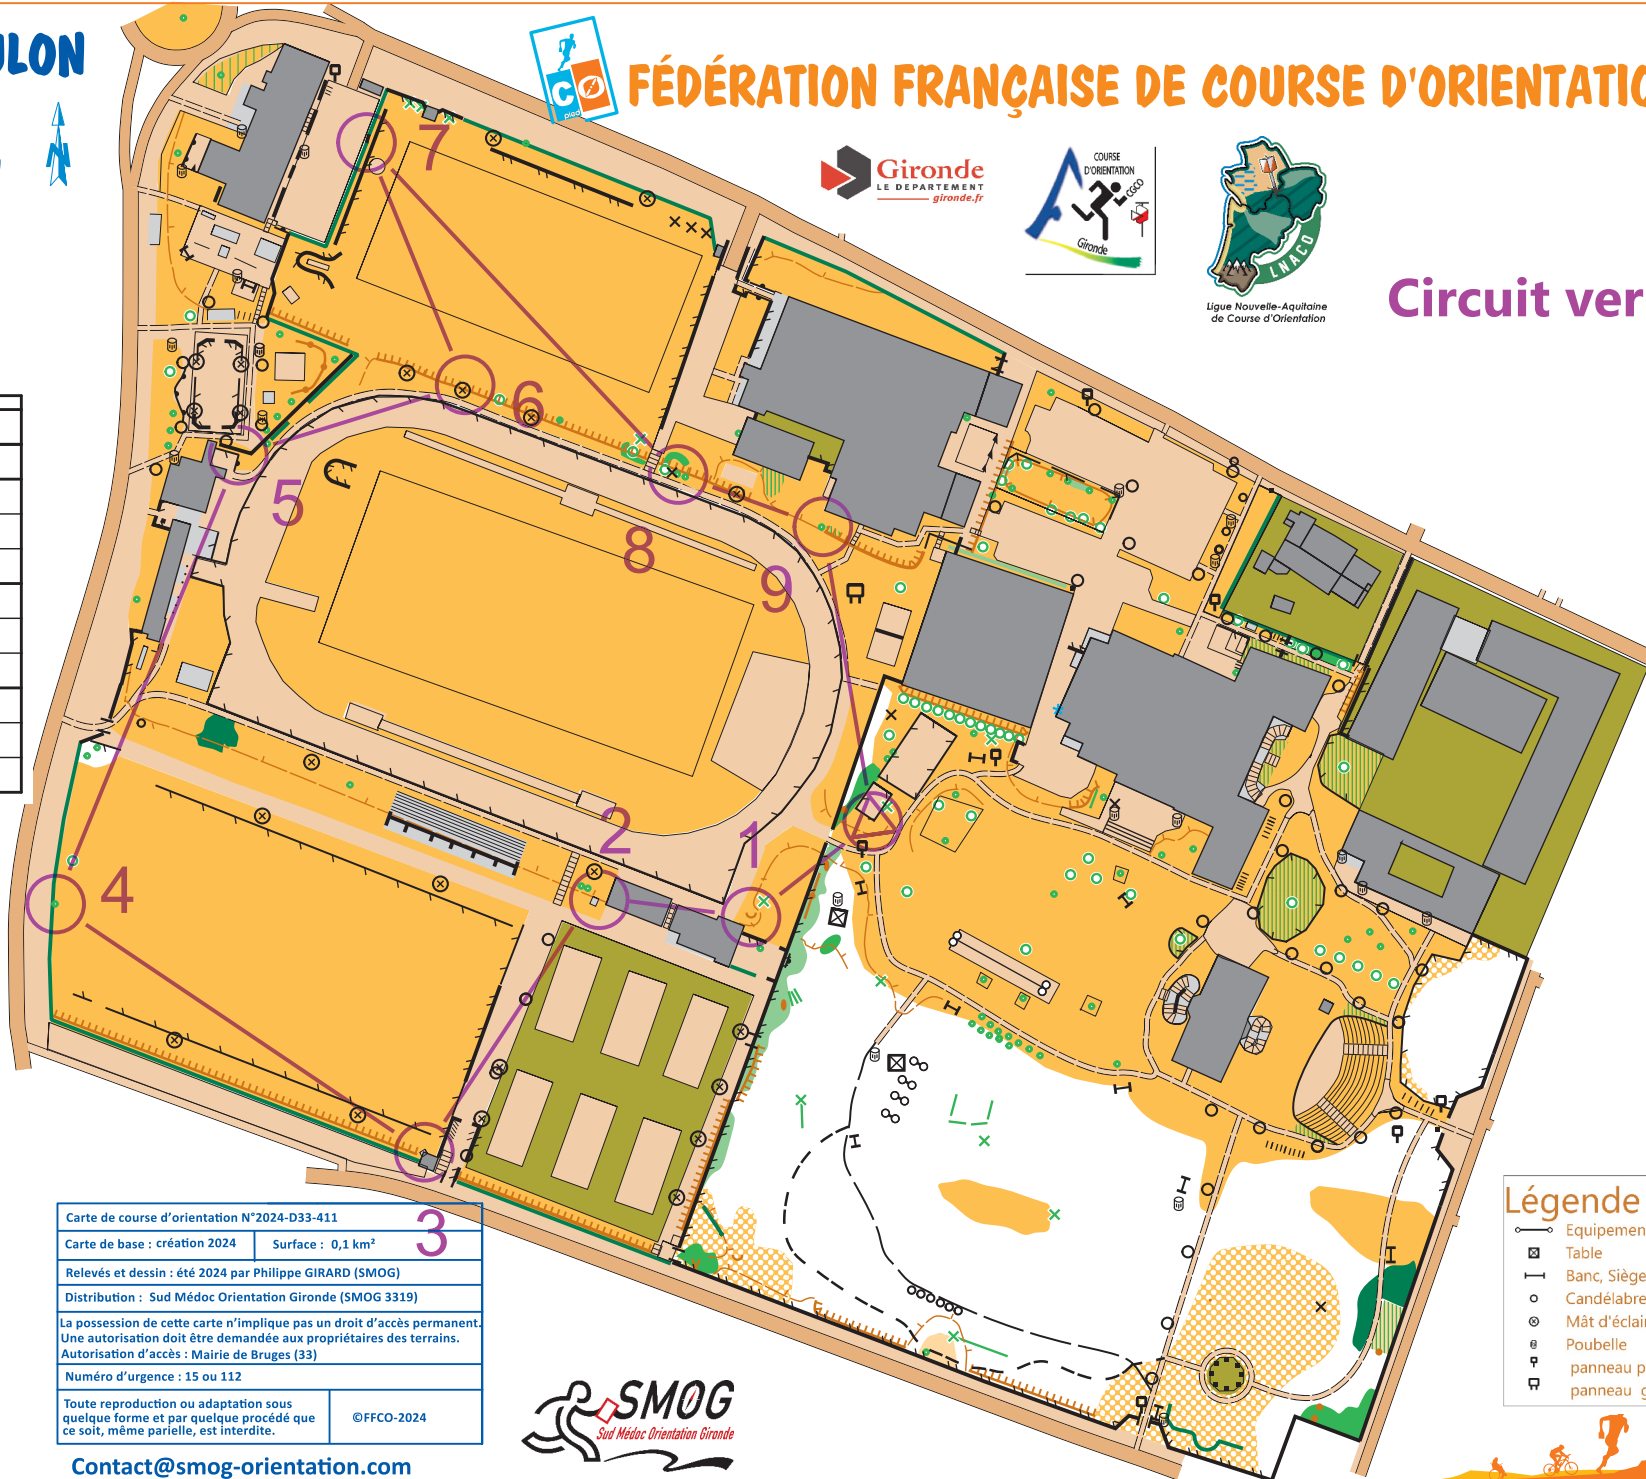

Domaine TREULON

Echelle 1 : 2000
Equidistance : 2,5 m

Bruges

FÉDÉRATION FRANÇAISE DE COURSE D'ORIENTATION

Course d'Orientation
Fédération Française

Circuit vert

Circuit vert		0,8 km	
▷			
1	54	U	
2	31	■	T
3	32	■	T
4	33	▲	
5	34	↗	T
6	46	○	○
7	35	⚡	Y
8	37	⚡	T
9	38	☀	T

Carte de course d'orientation N°2024-D33-411		3
Carte de base : création 2024	Surface : 0,1 km²	
Relevés et dessin : été 2024 par Philippe GIRARD (SMOG)		
Distribution : Sud Médoc Orientation Gironde (SMOG 3319)		
La possession de cette carte n'implique pas un droit d'accès permanent. Une autorisation doit être demandée aux propriétaires des terrains. Autorisation d'accès : Mairie de Bruges (33)		
Numéro d'urgence : 15 ou 112		
Toute reproduction ou adaptation sous quelque forme et par quelque procédé que ce soit, même partielle, est interdite.		©FFCO-2024

Contact@smog-orientation.com

Légende spécifique

- Equipement de plaine de jeux
- Table
- Banc, Siège
- Candélabre, réverbère
- Mât d'éclairage, projecteur
- Poubelle
- panneau petit
- panneau grand2