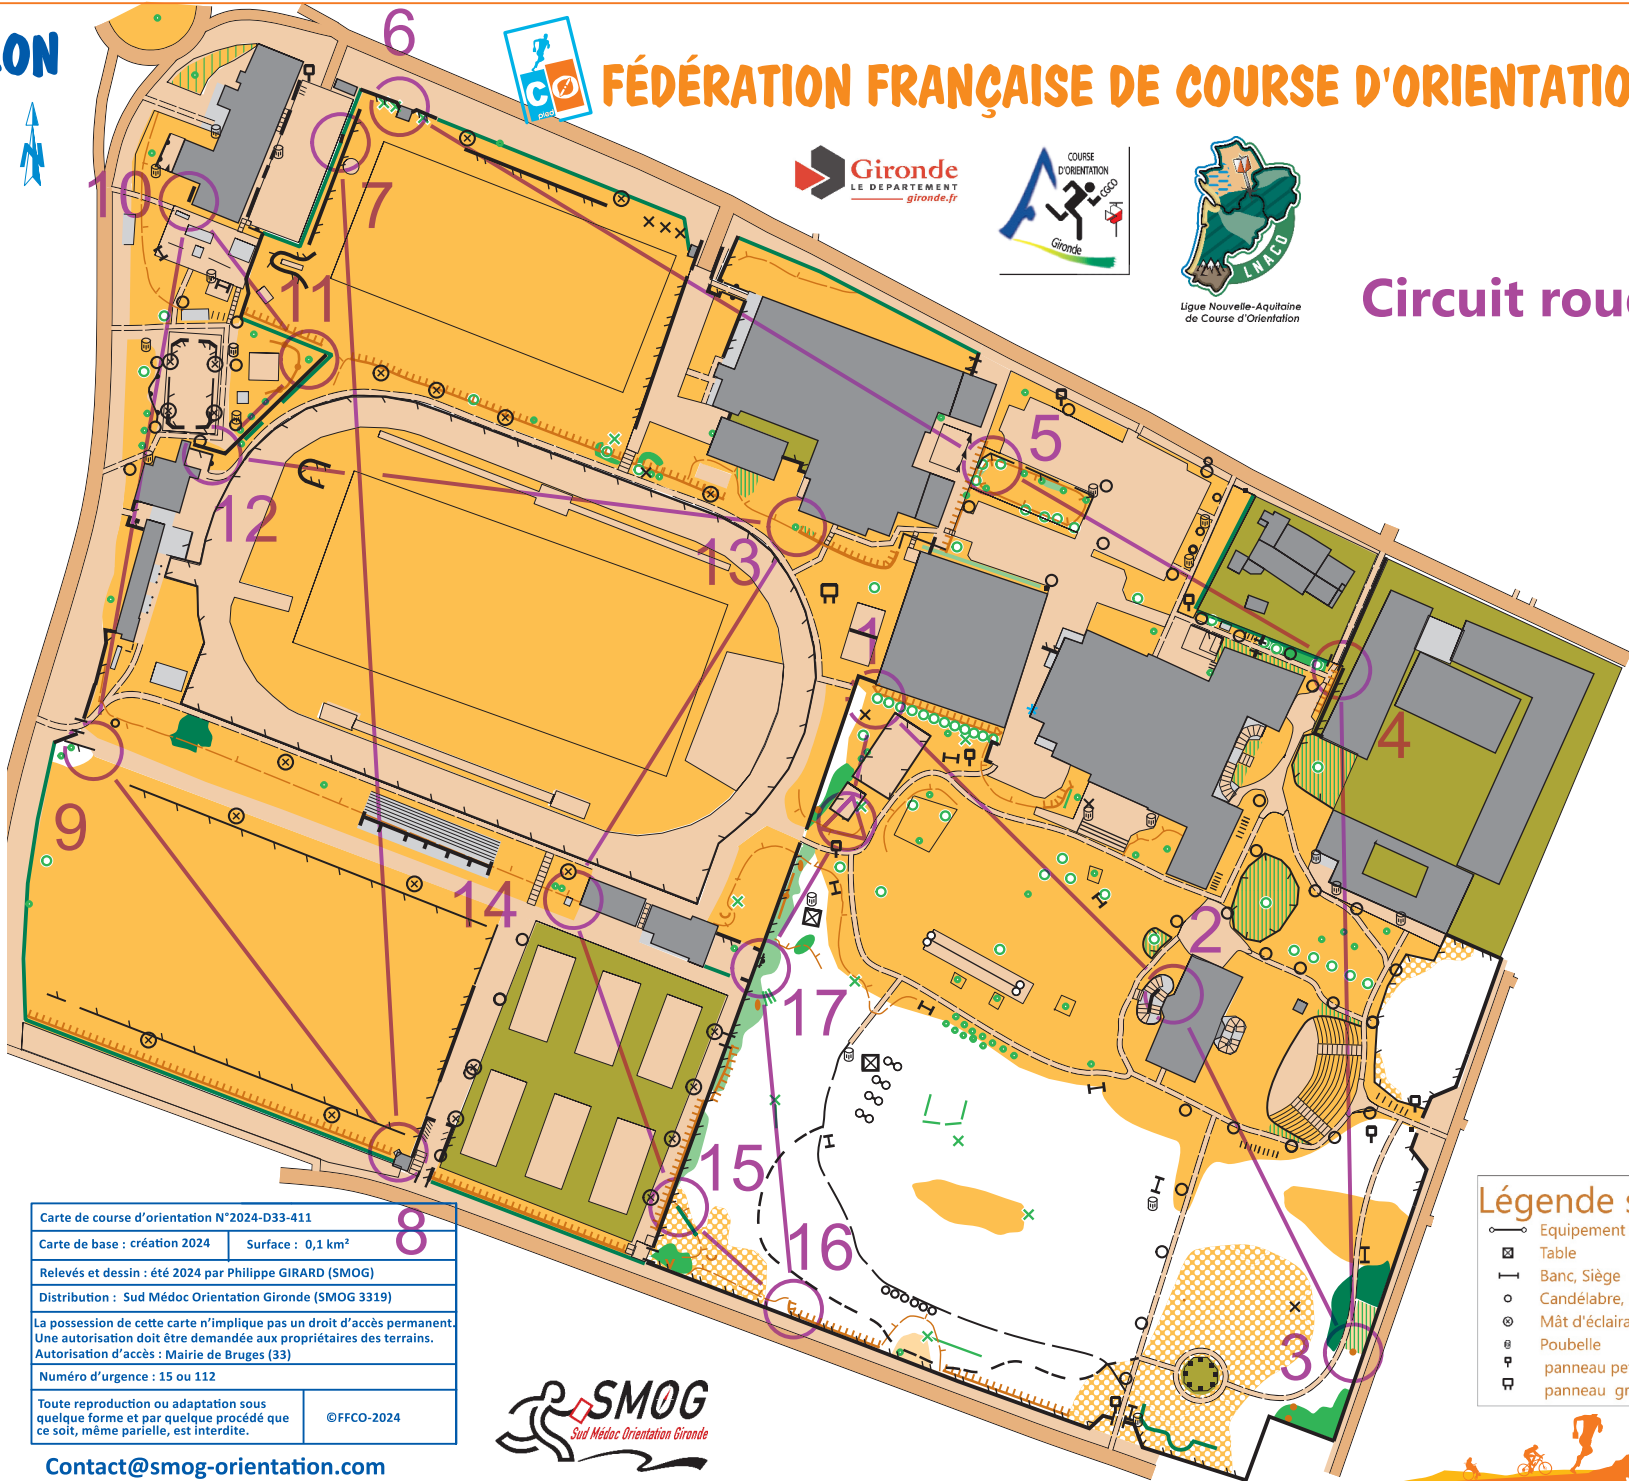

Domaine TREULON

Echelle 1 : 2000
Equidistance : 2,5 m

Bruges

FÉDÉRATION FRANÇAISE DE COURSE D'ORIENTATION

Circuit rouge

Circuit rouge 1,9 km				
№	Dist	Élément	Élément	Élément
1	55	↗		┌
2	42	↑	↗	└
3	41	●		
4	56	↘		┌
5	45	↘		
6	36	■		┌
7	35	↗	↘	○
8	32	■		┌
9	49	↘		┌
10	48	↘		┌
11	47	△		
12	34	↘		┌
13	38	↘		┌
14	31	■		┌
15	57	↗		└
16	39	↘		┌
17	53	↘		┌

Carte de course d'orientation N°2024-D33-411

Carte de base : création 2024	Surface : 0,1 km²
Relevés et dessin : été 2024 par Philippe GIRARD (SMOG)	
Distribution : Sud Médoc Orientation Gironde (SMOG 3319)	
La possession de cette carte n'implique pas un droit d'accès permanent. Une autorisation doit être demandée aux propriétaires des terrains. Autorisation d'accès : Mairie de Bruges (33)	
Numéro d'urgence : 15 ou 112	
Toute reproduction ou adaptation sous quelque forme et par quelque procédé que ce soit, même partielle, est interdite.	©FFCO-2024

Légende spécifique

- Equipement de plaine de jeux
- Banc, Siège
- Candélabre, réverbère
- Mât d'éclairage, projecteur
- Poubelle
- panneau petit
- panneau grand2

Contact@smog-orientation.com