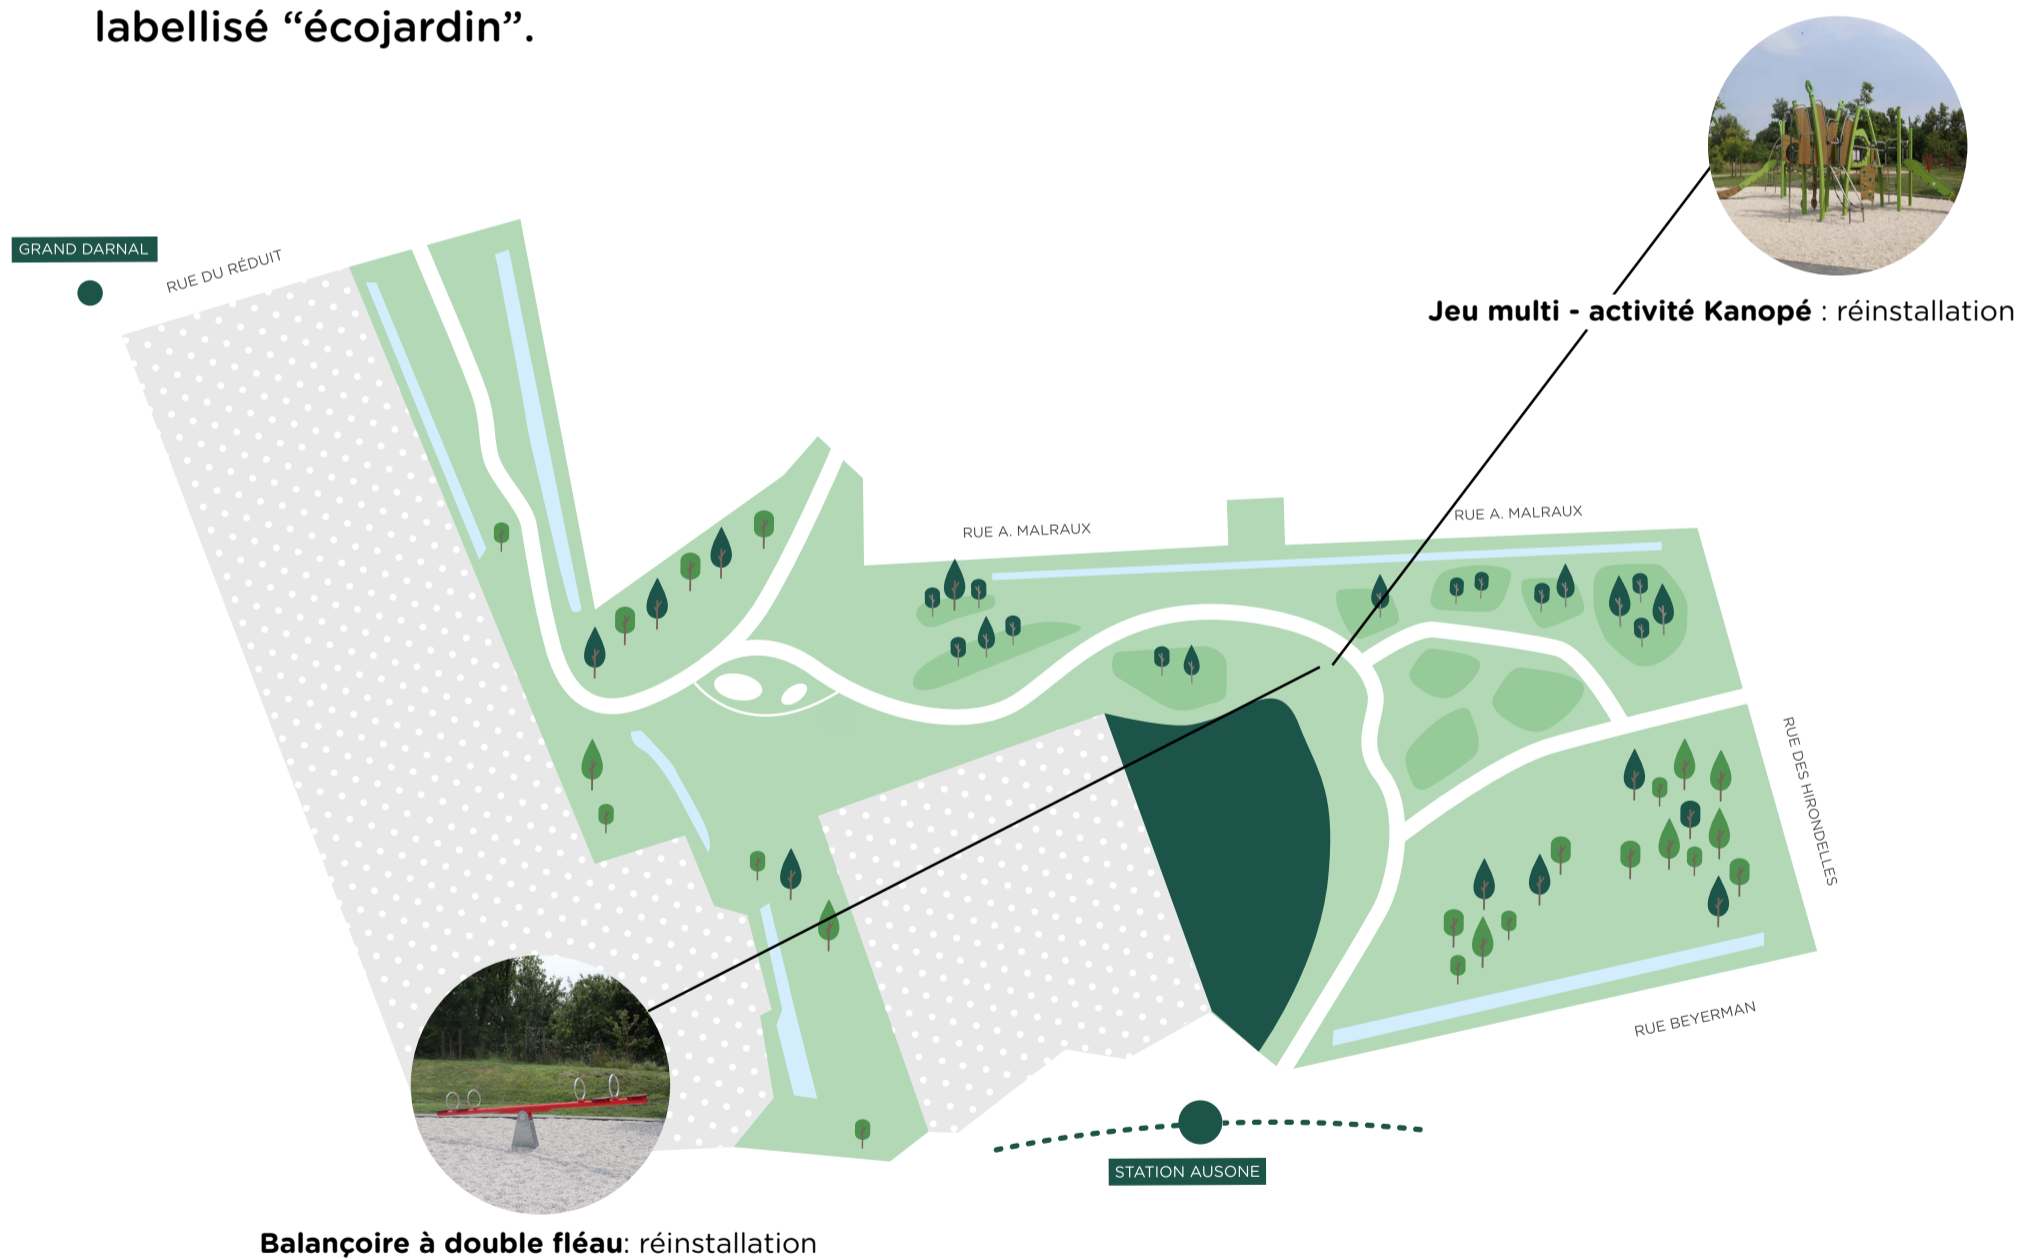

# PARC AUSONE

## INFORMATION MUNICIPALE

.....

À la suite de mesures acoustiques confirmant des nuisances sonores en 2023, la Ville de Bruges a du revoir l'organisation de son aire de jeux. Elle procède actuellement à la réinstallation de la structure Kanopé et de la balançoire à double fléau. Posées sur un revêtement sécurisé en granulats de caoutchouc, elles seront situées au niveau de la prairie, au pied de la colline du parc, à proximité des jeux sur ressorts qui avaient déjà été réinstallés en 2023.

Les deux nouvelles structures, accessibles dès l'âge de 4 ans, viendront compléter l'offre de divertissement proposée dans ce parc de douze hectares récemment labellisé "écojardin".

©VilledeBruges - Juin 2024