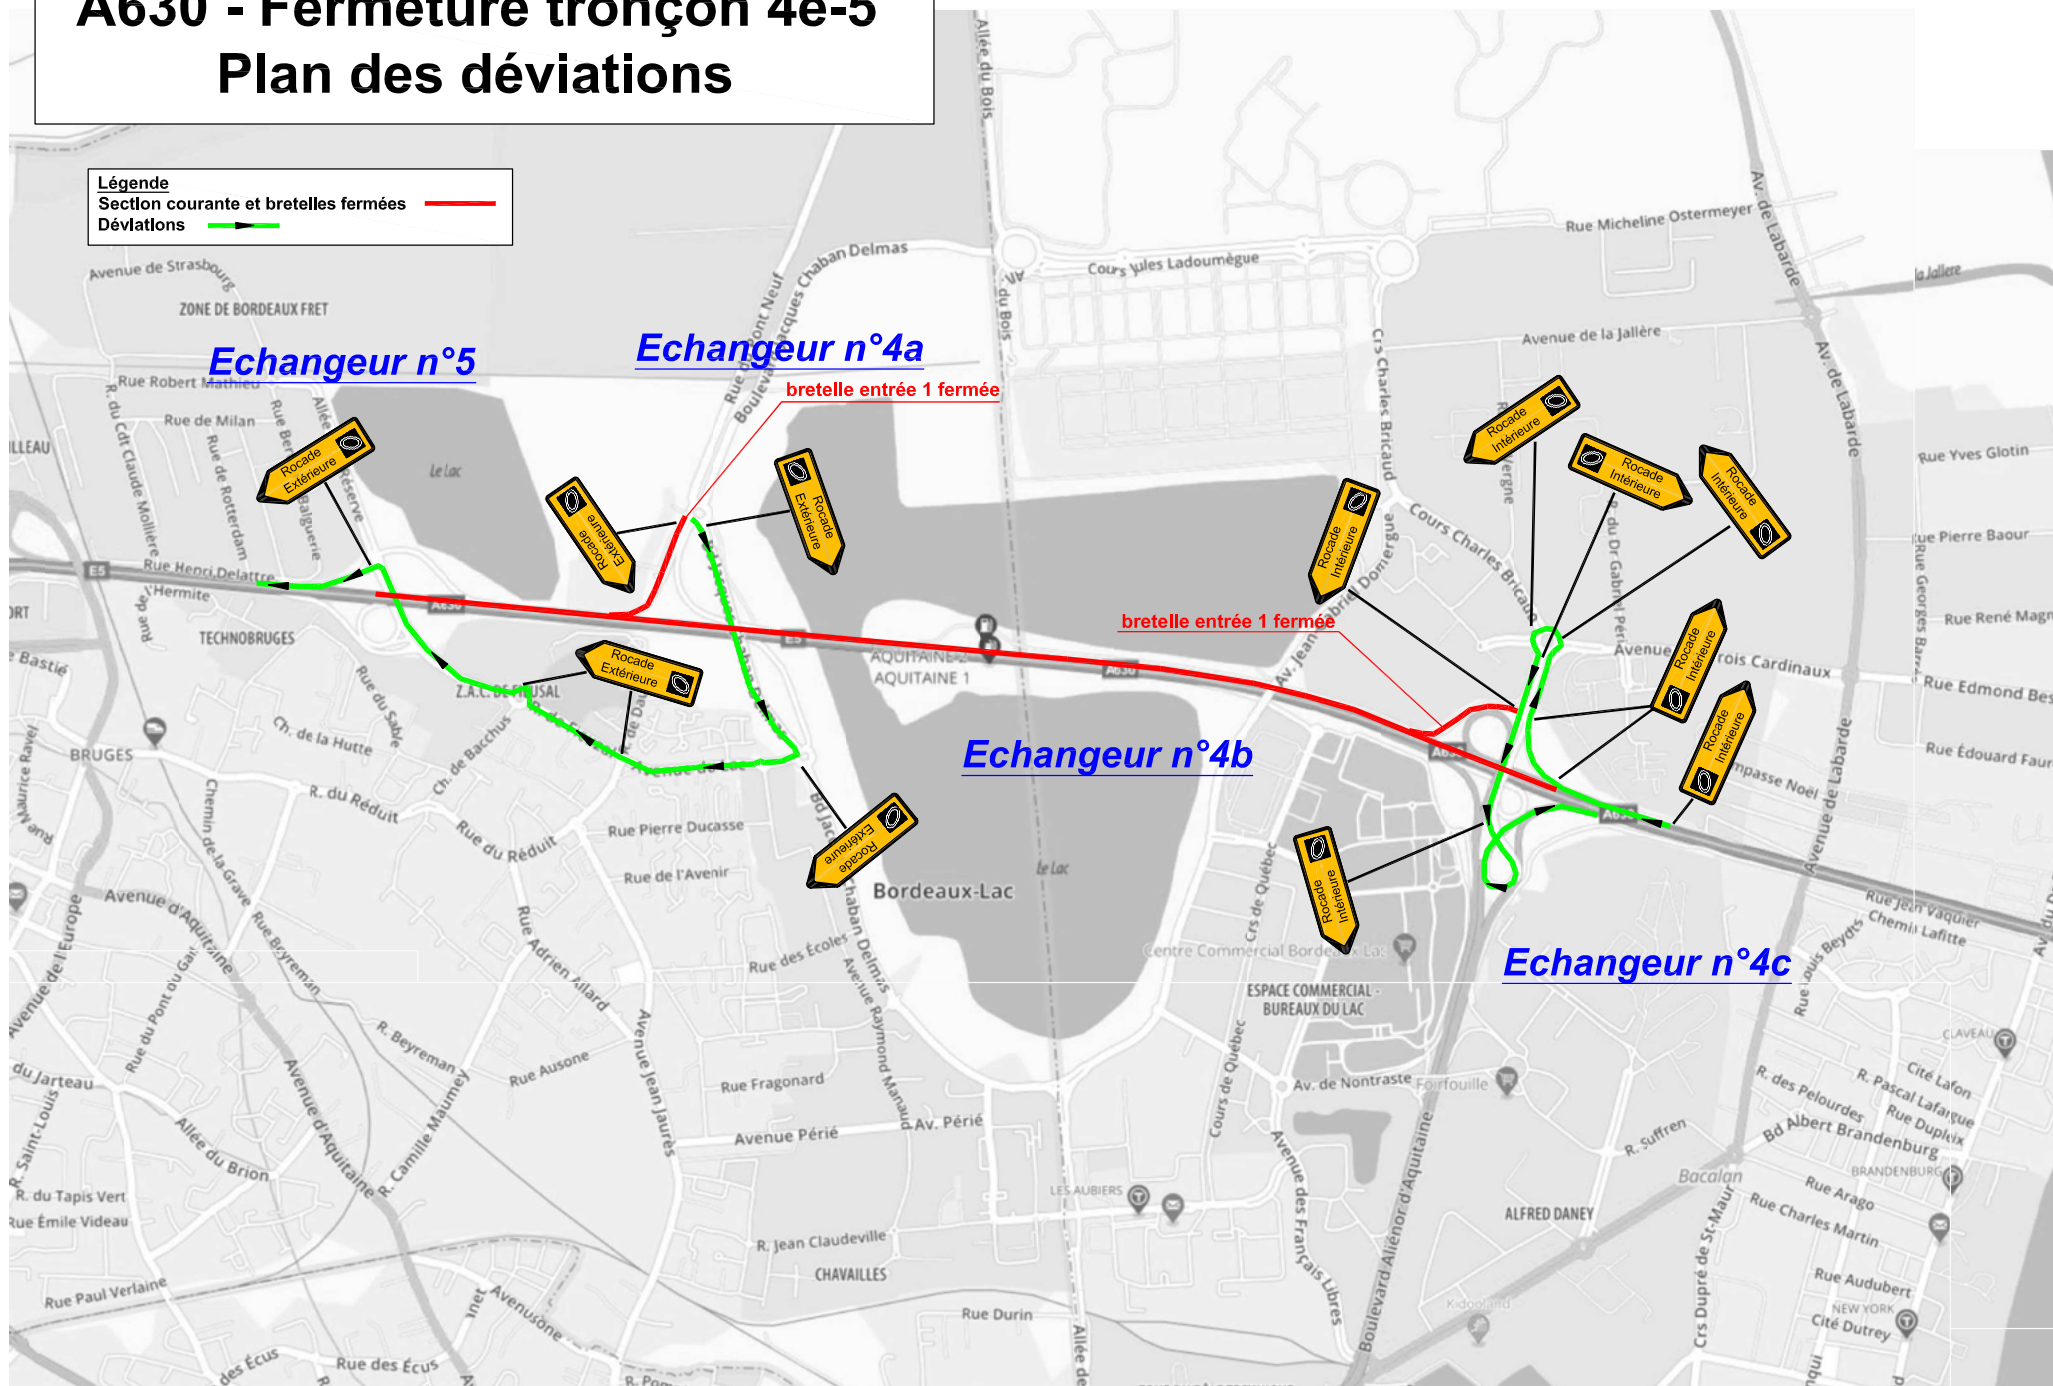

A630 - Fermeture tronçon 4e-5

Plan des déviations

Légende
Section courante et bretelles fermées ————
Déviations ————

A630 - Fermeture tronçon 7e-9

Plan des déviations

Légende
Section courante et bretelles fermées ————
Déviations ————

A630 - Fermeture tronçon 5i-4

Plan des déviations

Légende

Section courante et bretelles fermées —

Déviations —

Echangeur n°6

Echangeur n°5

bretelle d'entrée 1 fermée

Echangeur n°4a

Echangeur n°4b

Echangeur n°4

A630 - Fermeture tronçon 9i-7

Plan des déviations

Légende
Section courante et bretelles fermées ————
Déviations ————