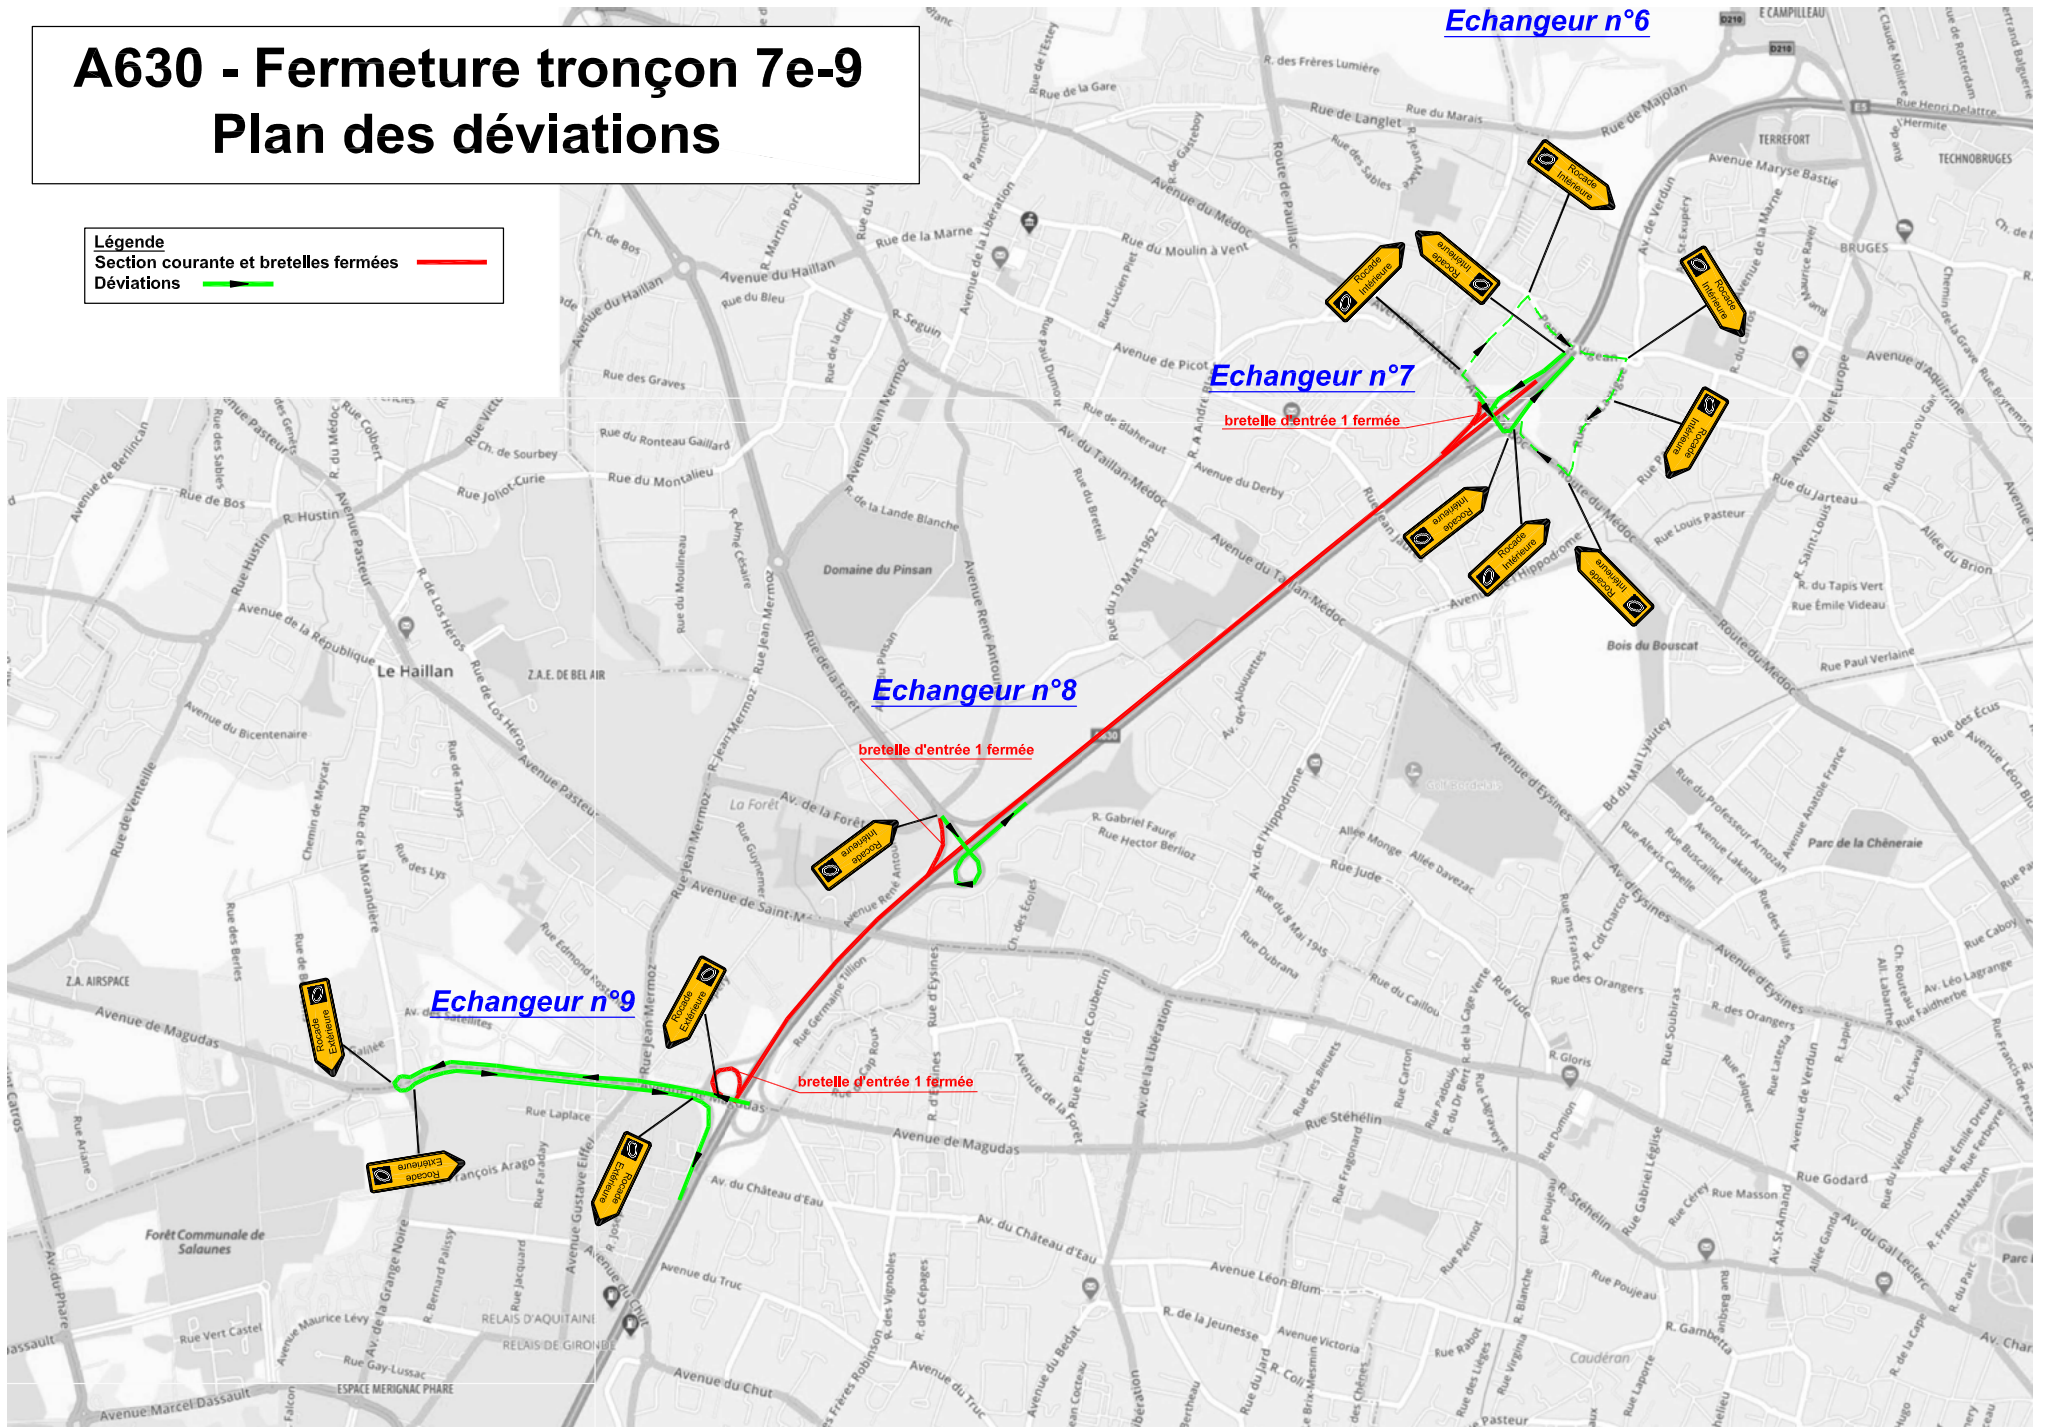

A630 - Fermeture tronçon 4e-5

Plan des déviations

Légende
Section courante et bretelles fermées ————
Déviations ————

A630 - Fermeture tronçon 7e-9

Plan des déviations

Légende
Section courante et bretelles fermées ————
Déviations ————

A630 - Fermeture tronçon 5i-4

Plan des déviations

Légende

Section courante et bretelles fermées —

Déviations —

Echangeur n°6

Echangeur n°5

bretelle d'entrée 1 fermée

Echangeur n°4a

Echangeur n°4b

Echangeur n°4

A630 - Fermeture tronçon 9i-7

Plan des déviations

Légende
Section courante et bretelles fermées ————
Déviations ————